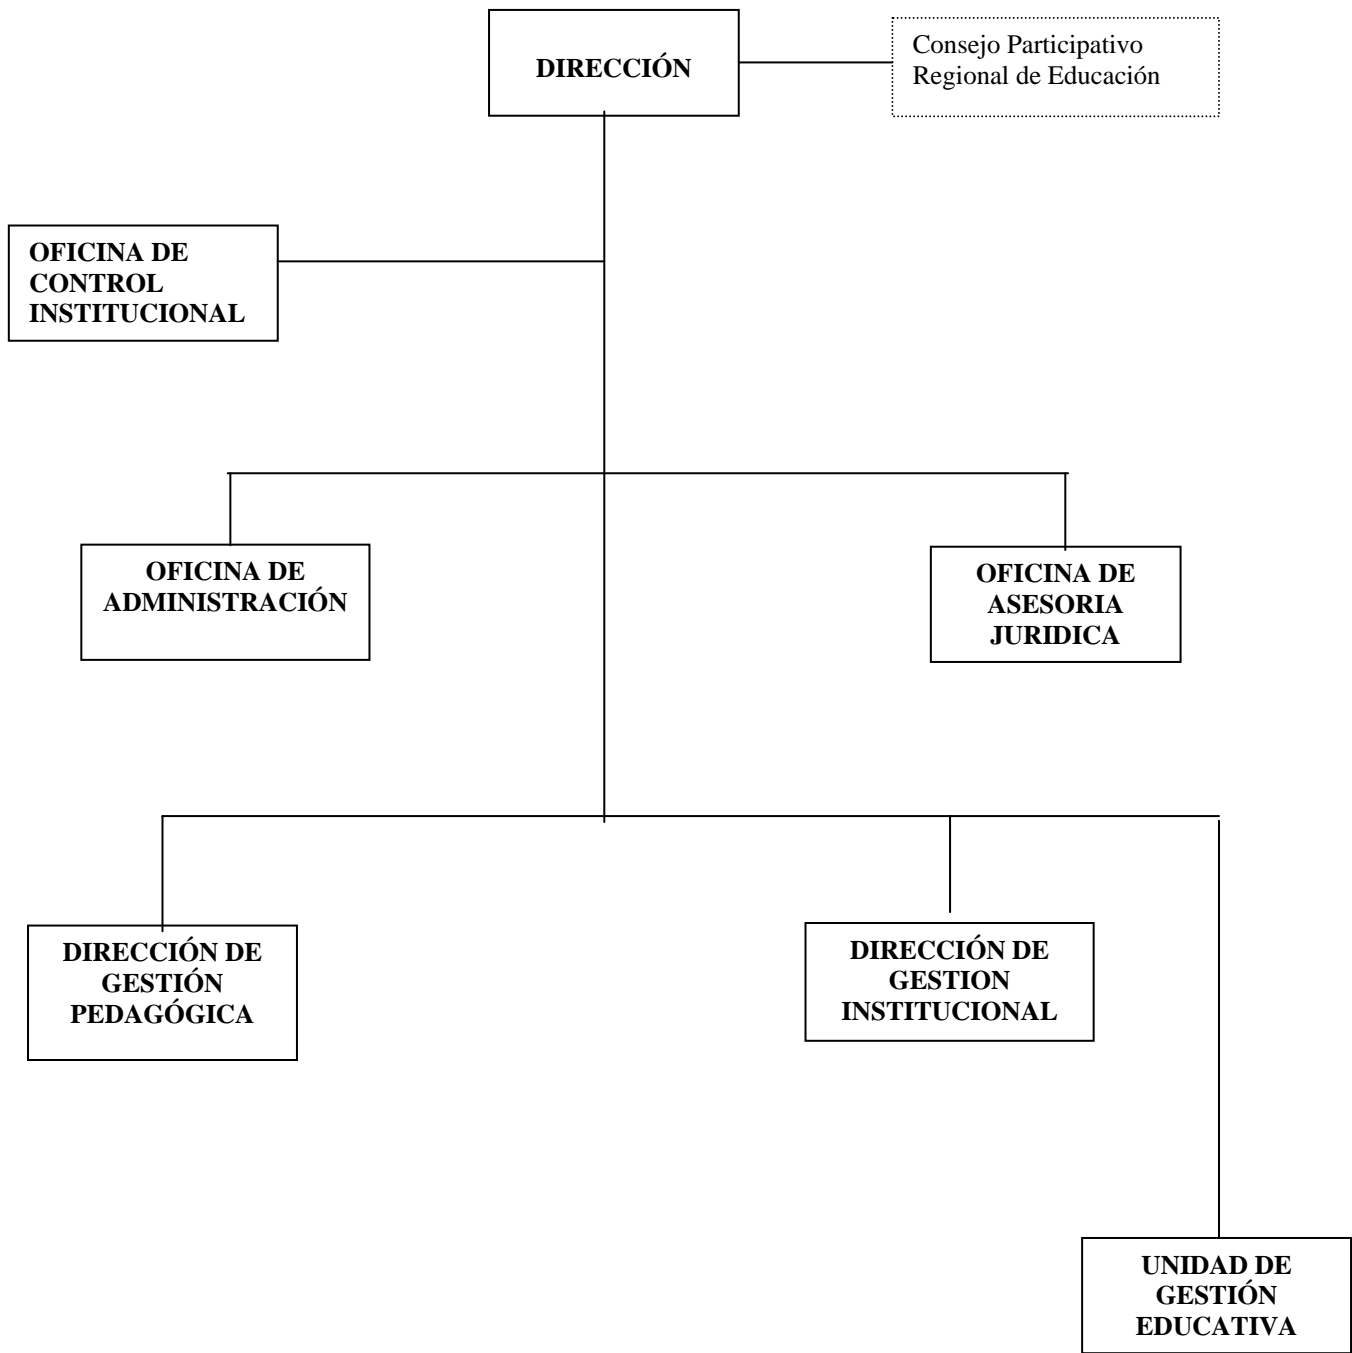

ORGANIGRAMA ESTRUCTURAL DE LA DIRECCIÓN REGIONAL DE EDUCACIÓN DE AREQUIPA

FUENTE: D.S. N° 015-2002-ED.